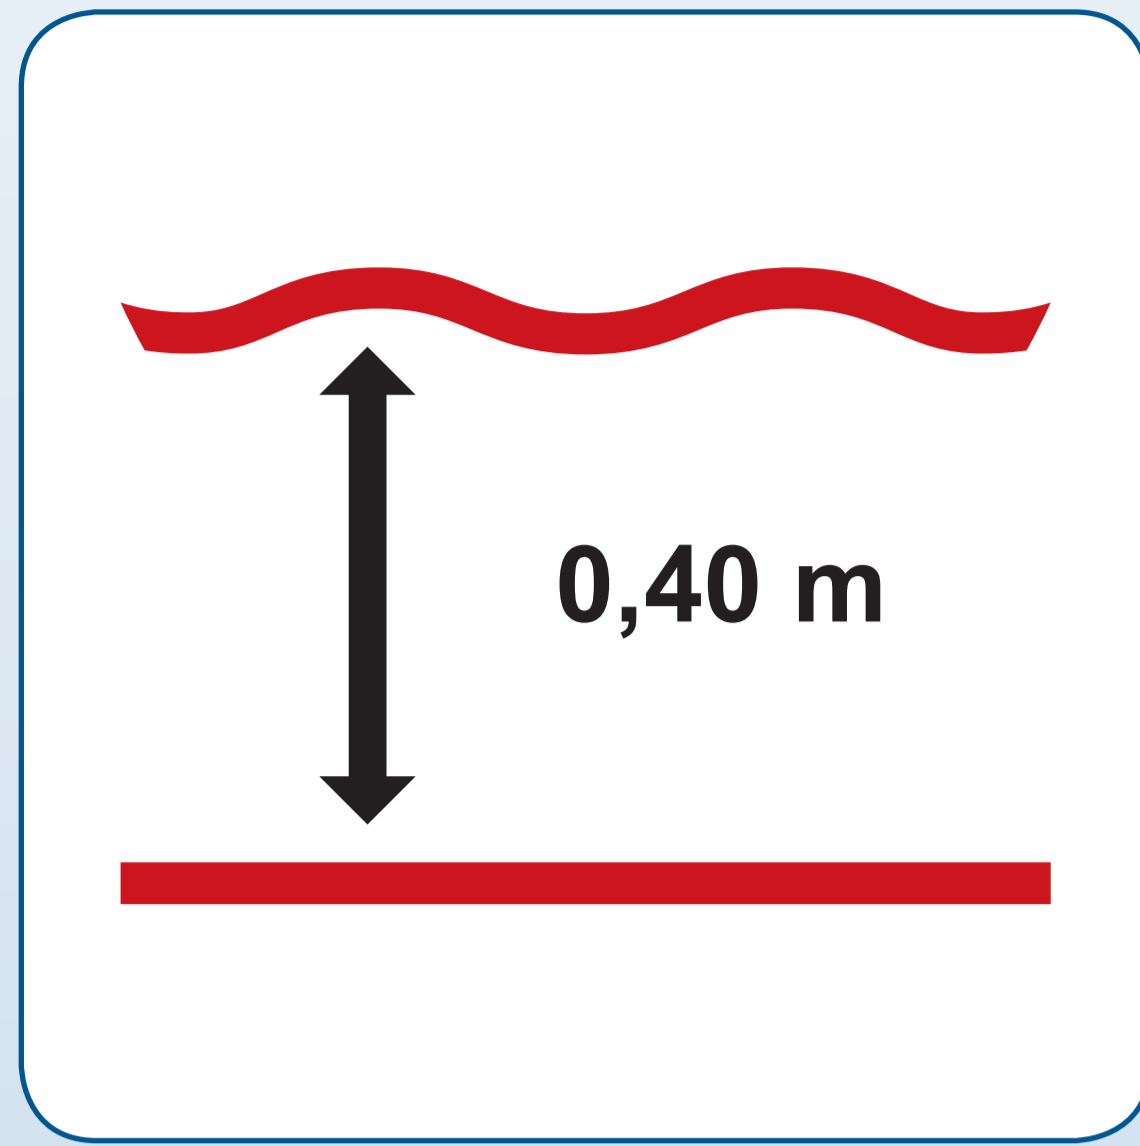

VE700 Water Slide

Informasjon

Lav fart

Vanddybde: 0,4m

Aldersgrense 5 år

Forlat stop-område raskt

Hold avstand

Ta av smykker