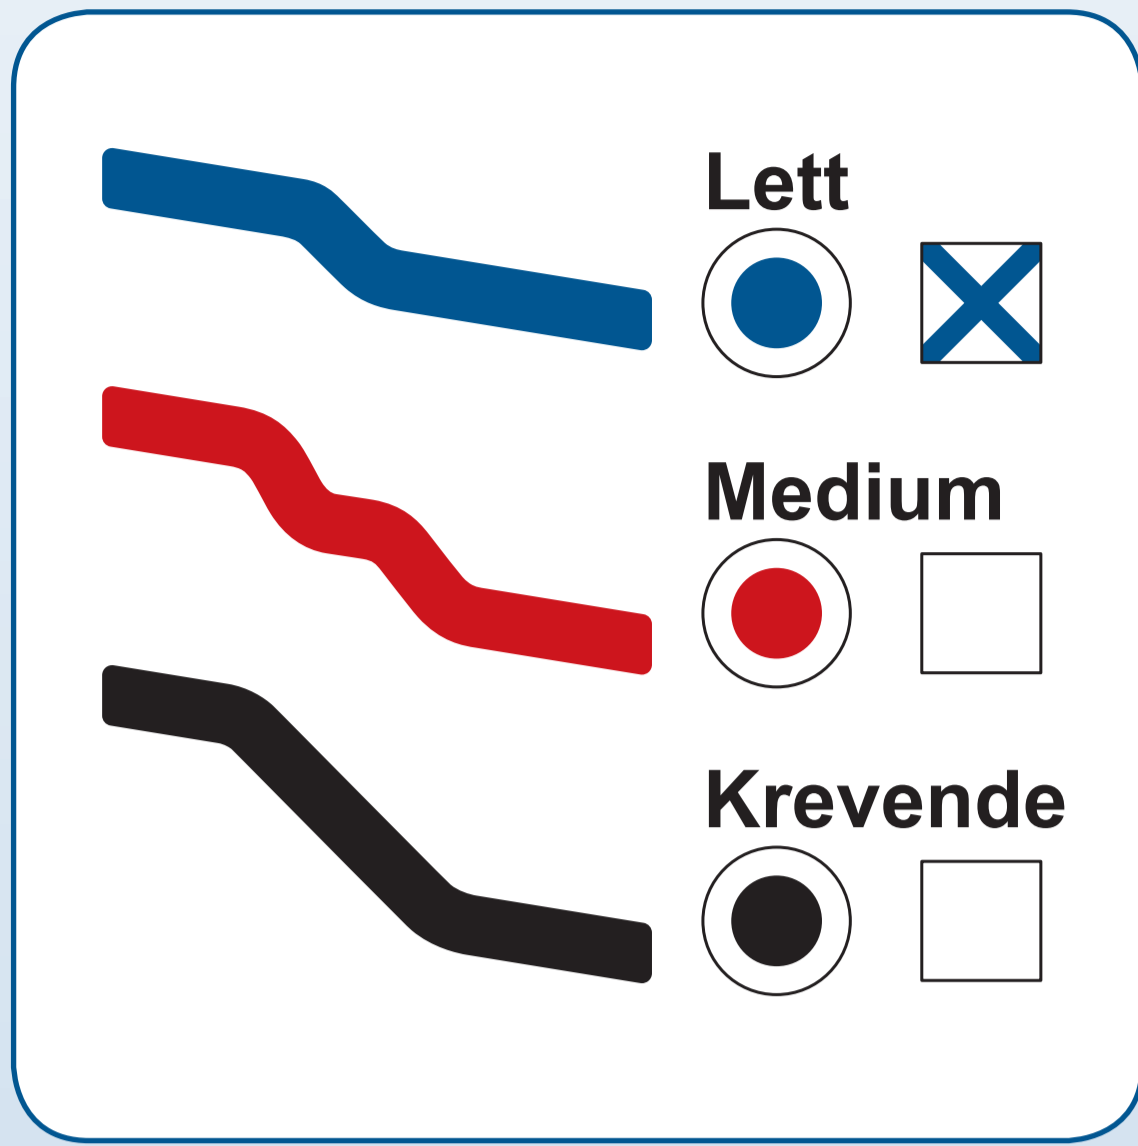

VE700 Water Slide

Informasjon

Lav fart

Vanddybde: 0,4m

Aldersgrense 5 år

Forlat stop-område raskt

Hold avstand

Ta av smykker

Ingen løping i trappene

Tillatte stillinger i rutjsebanen

Liggende på rygg med beina først

Sittende med beina først

Sittende med beina først, barn på fanget

Forbudt

Ikke rutsje på mage/rygg med hode først

Ingen gjenstander tillatt i rutsjebanen

Ikke forsøk å hold på kanten av rutsjebanen

Ikke rutsje i andre stillinger enn de tillatte

Utstrakt bruk av vannrutsjebanen vil slite på badetøyet.
Forbudt å stoppe i vannrutsjebanen.